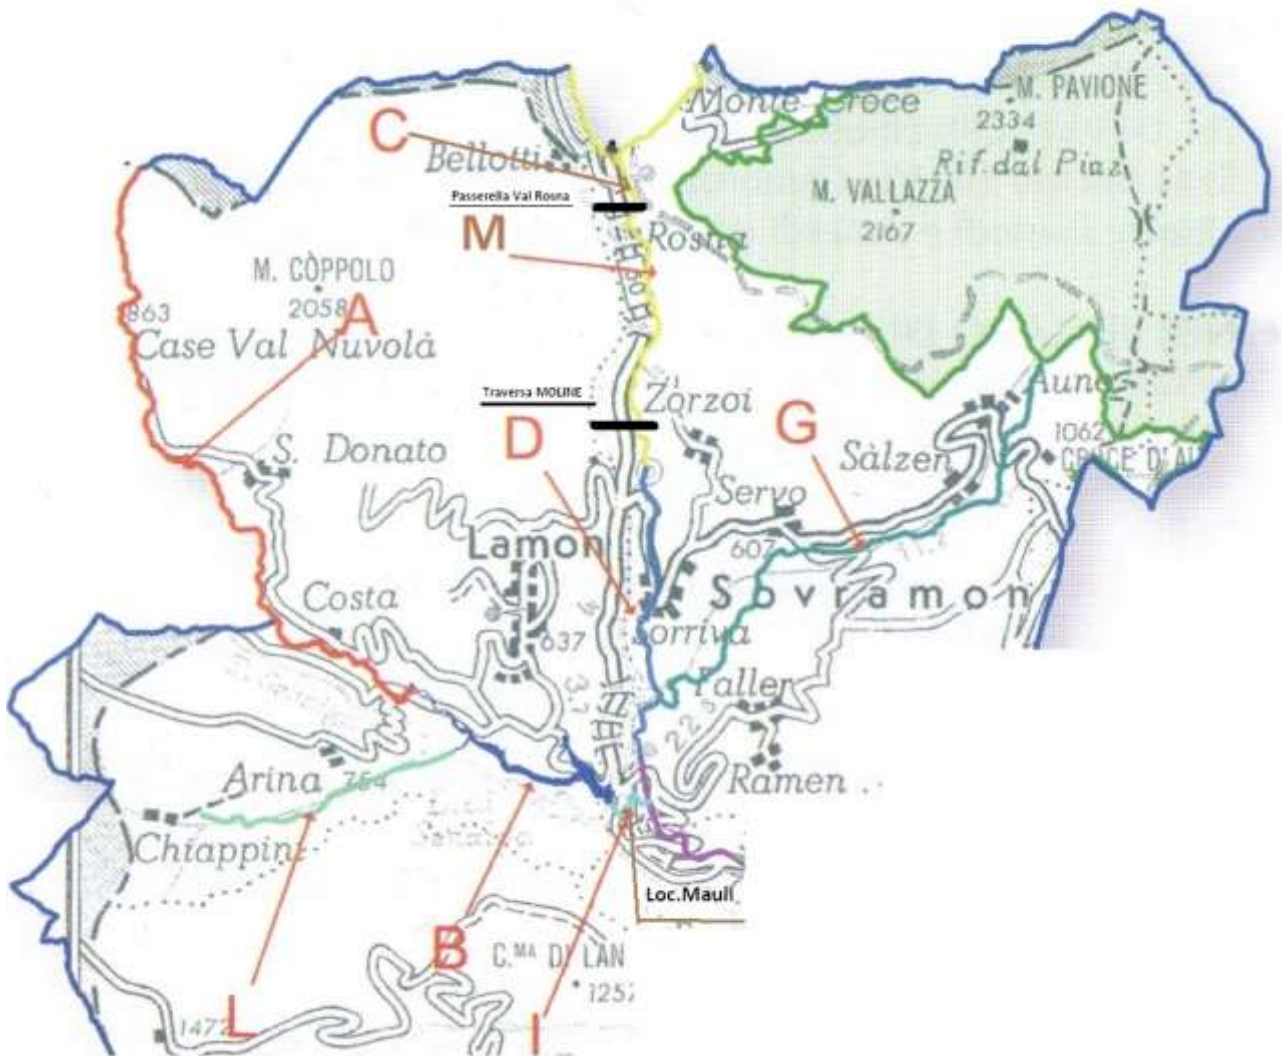

BACINO DI PESCA N. 11

CISMON - FIORELLO

Zone di Pesca:

- A. Torrente Senaiga, dalle sorgenti al ponte Arina;
- B. Lago del Senaiga, da ponte Arina a diga Senaiga;
- C. Torrente Cison, da inizio concessione alla Passerella Val Rosna compreso torrente Vanoi;
- D. Torrente Cison dalla traversa di Moline alla diga di Ponte Serra;
- E. Torrente Cison da Ponte Serra alla confluenza con il torrente Senaiga;
- G. Torrente Ausor, tutto il corso;
- I. Torr. Senaiga da valle della diga di Senaiga alla confluenza con il torrente Cison;
- L. Torrente Valpora, tutto il corso.
- M. **Zona NO KILL** da Passerella Val Rosna a Traversa Moline.